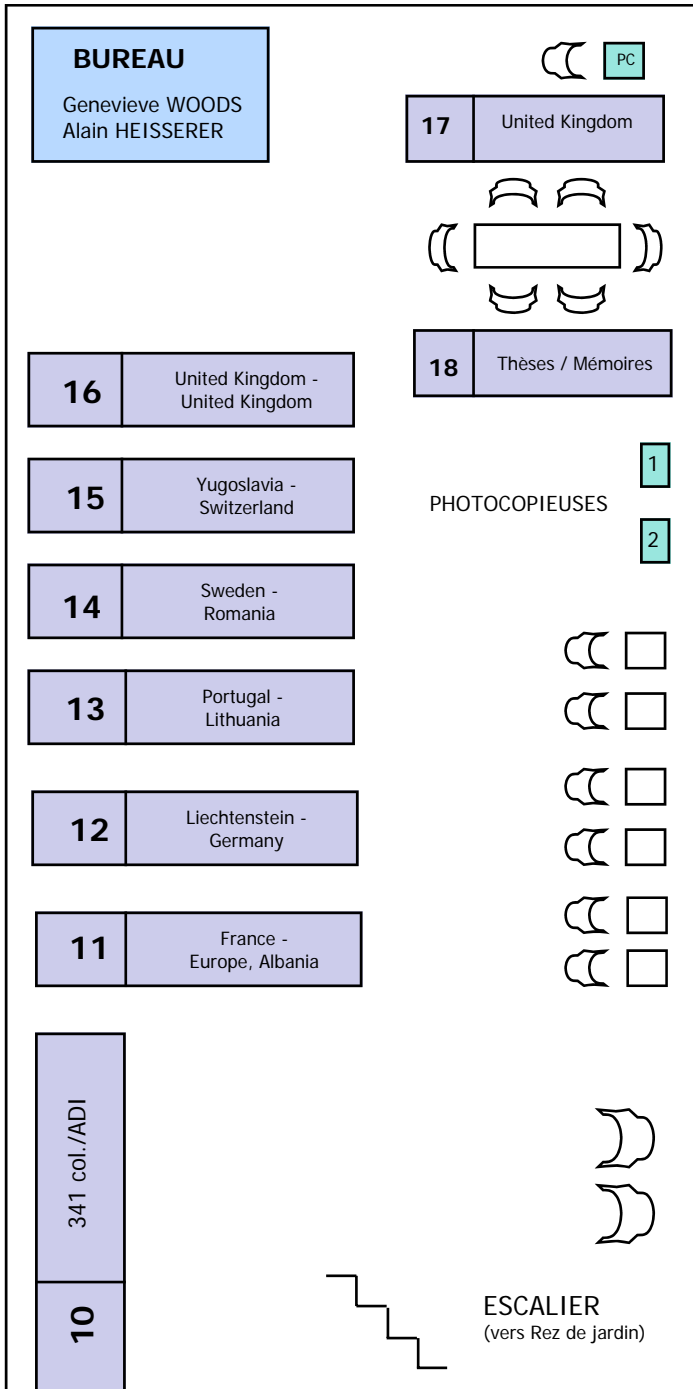

NIVEAU MEZZANINE

PLAN DE LA BIBLIOTHÈQUE DE LA COUR

- Collection « LIVRE »
rayon 1 à 18
- Collection
« PERIODIQUE » :
rayon A + B + C + D
- Collection
« DOCTRINE » (articles de
la CEDH) : rayon E
- Salle de lecture avec 15
places pour travailler
- 2 PC avec un accès au
catalogue en ligne

NIVEAU REZ DE JARDIN