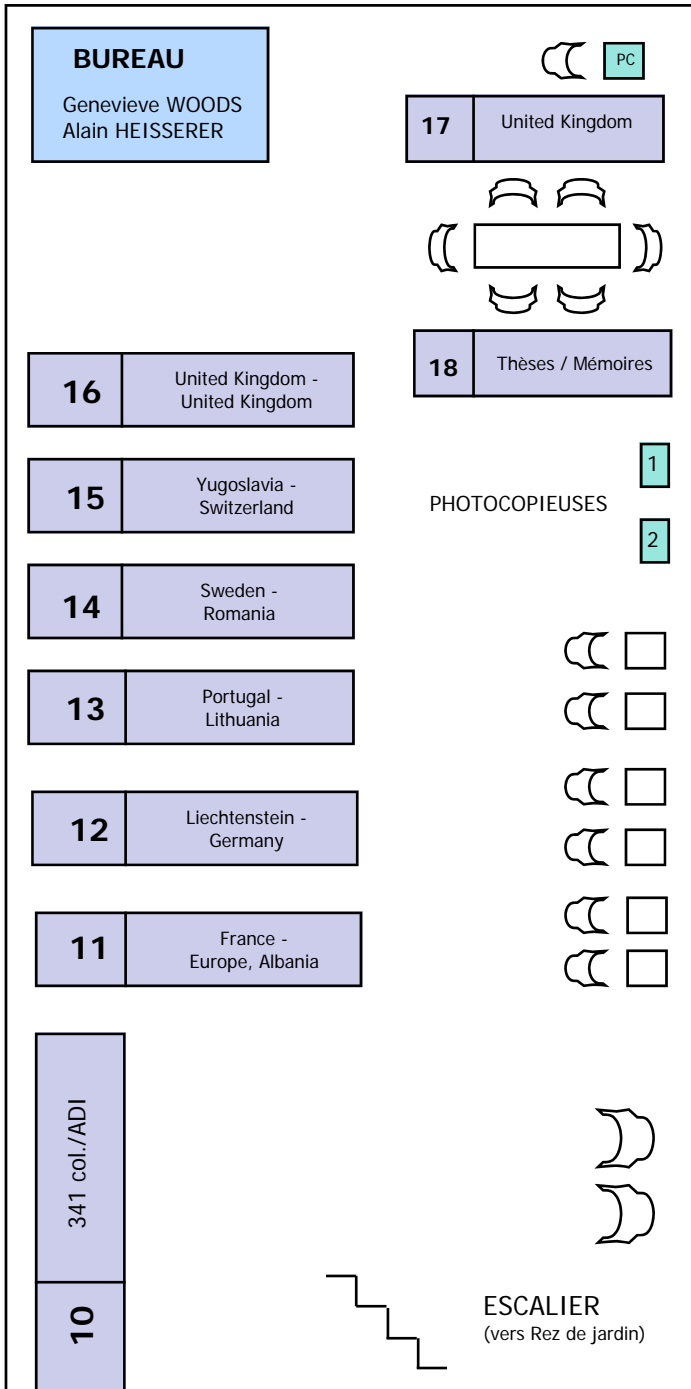

NIVEAU MEZZANINE

PLAN DE LA BIBLIOTHÈQUE DE LA COUR

- Collection des Livres :
rayon 1 à 18
- Collection des
« PERIODIQUE » :
rayon A + B + C + D
- Collection des
« DOCTRINE » (articles de
la CEDH) : rayon E
- Salle de lecture avec 15
places pour travailler
- 2 PC avec un accès au
catalogue en ligne

NIVEAU REZ DE JARDIN